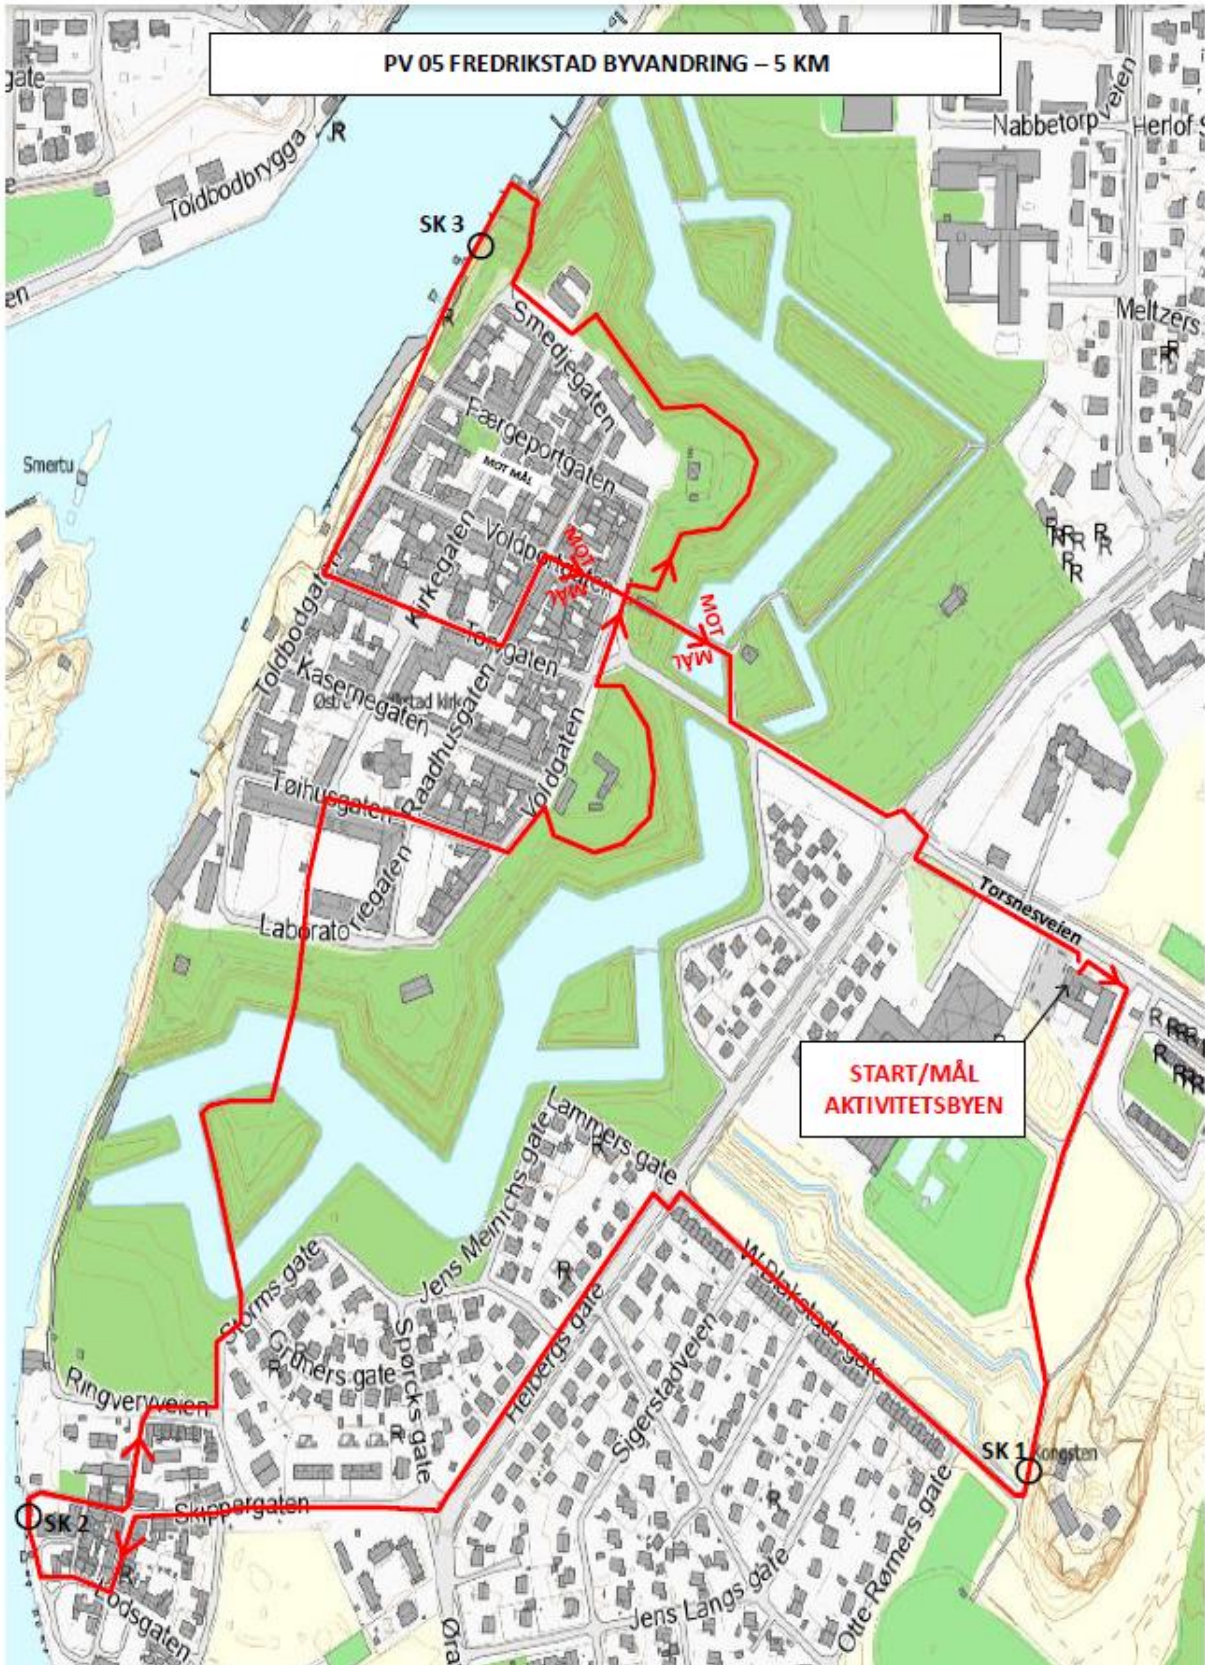

PV 05 FREDRIKSTAD BYVANDRING – 5 KM

PV 05 FREDRIKSTAD BYVANDRING – 10 KM